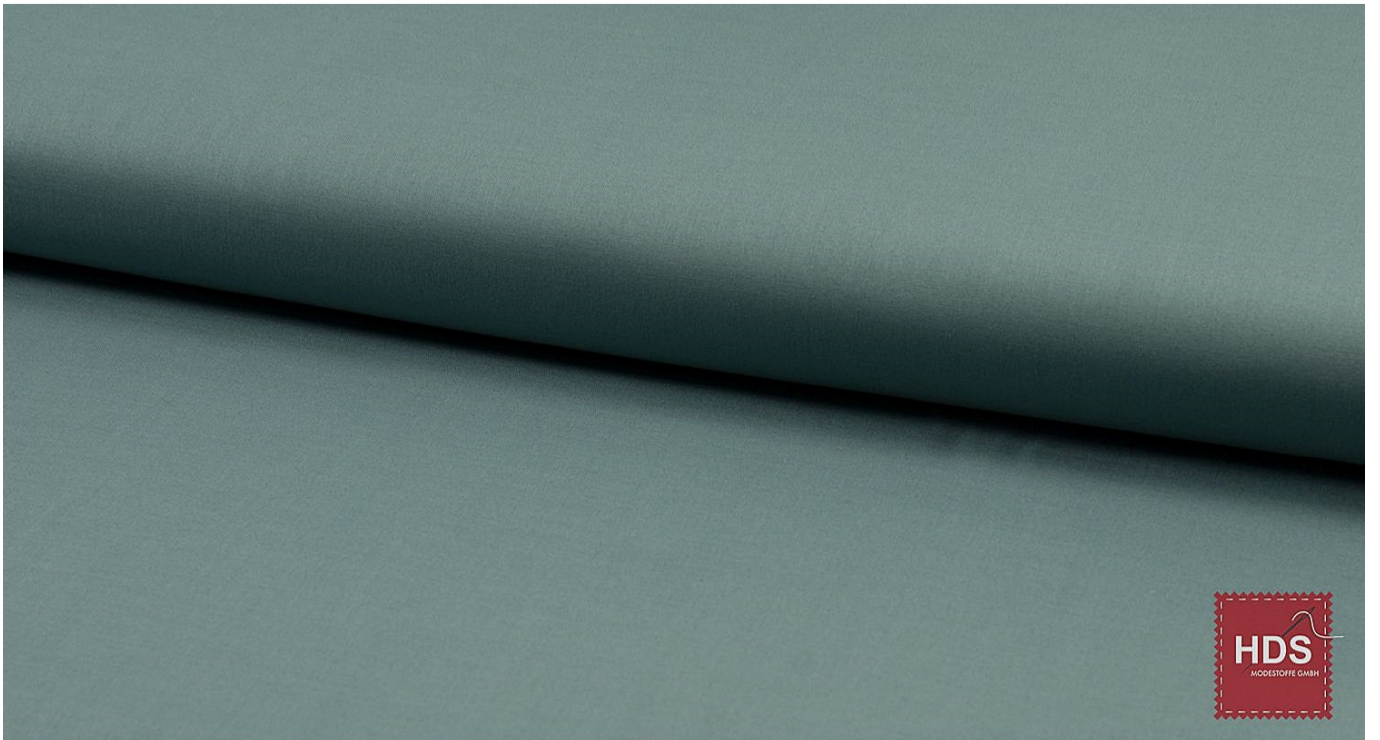

36242 - BAUMWOLL VOILE SEIDEN GRIFF

100%CO

Gewicht ca. 109g / lfm

Breite ca. 145 - 150 cm

36242-003

36242-007

36242-009

36242-012